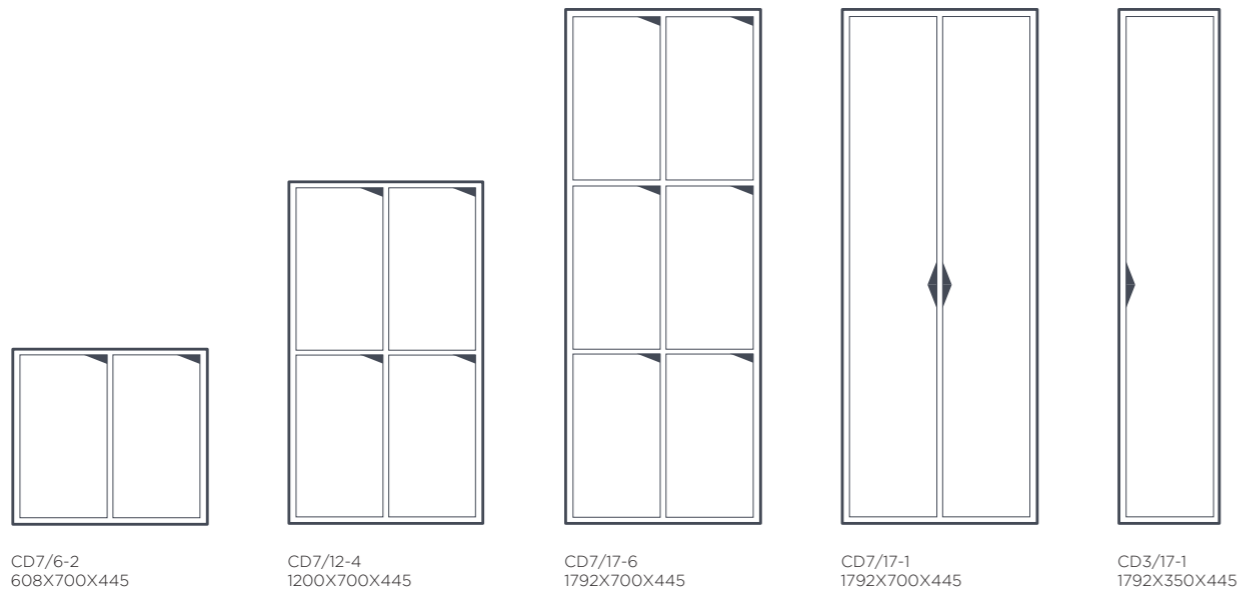

CD7/6-2
608X700X445

CD7/12-4
1200X700X445

CD7/17-6
1792X700X445

CD7/17-1
1792X700X445

CD3/17-1
1792X350X445

ARTIKEL	BESKRIVNING	ART.NO	UTAN LÅS(O)	LÅSCYLINDER(1)	RFID-LÅS MIFARE(2)
CD7/6-2	VIT MATT DIREKTLAMINAT/VIT LACK	31010X	3880	4089	OFFERT
	LACKAD VALFRI NCS	31011X	6281	6490	OFFERT
CD7/12-4	VIT MATT DIREKTLAMINAT/VIT LACK	31012X	6852	7270	OFFERT
	LACKAD VALFRI NCS	31013X	12020	12439	OFFERT
CD7/17-6	VIT MATT DIREKTLAMINAT/VIT LACK	31014X	8701	9328	OFFERT
	LACKAD VALFRI NCS	31015X	13724	14351	OFFERT
CD7/17-1	VIT MATT DIREKTLAMINAT/VIT LACK	31016X	5526	5735	OFFERT
	LACKAD VALFRI NCS	31017X	8876	9085	OFFERT
CD3/17-1	VIT MATT DIREKTLAMINAT/VIT LACK	31018X	4353	4458	OFFERT
	LACKAD VALFRI NCS	31019X	7082	7186	OFFERT
CL7/3-1	VIT MATT DIREKTLAMINAT/VIT LACK	31032X	3175	3331	OFFERT
	LACKAD VALFRI NCS	31033X	4714	4818	OFFERT
CO7/3-1	VIT MATT DIREKTLAMINAT	310300	2015		
	LACKAD VALFRI NCS	310310	3230		
CG7/12-1	VIT MATT DIREKTLAMINAT	310301	5186		
	LACKAD VALFRI NCS	310302	8395		
C PLANTER	BLOMLÅDA RAL7043	310303	1368		
	BLOMLÅDA RAL9003	310304	1368		
DROPPSKYDD	TRANSPARENT	310304	OFFERT		
CS700					
CS1400					
CS2100					
ARTIKEL	BESKRIVNING	ART.NO			
CS700	SOCKEL L=700 MM RAL7043 (ANTRACIT)	310401			OFFERT
	SOCKEL L=700 MM RAL9003 (VIT)	310402			OFFERT
CS1400	SOCKEL L=1400 MM RAL7043 (ANTRACIT)	310403			OFFERT
	SOCKEL L=1400 MM RAL9003 (VIT)	310404			OFFERT
CS2100	SOCKEL L=2100 MM RAL7043 (ANTRACIT)	310405			OFFERT
	SOCKEL L=2100 MM RAL9003 (VIT)	310406			OFFERT
C KUB	KUB RAL7043 (ANTRACIT)	310407			OFFERT
	KUB RAL9003 (VIT)	310408			OFFERT
C HUS	HUS RAL7043 (ANTRACIT) INKL. SOFFA *	310409			OFFERT
	HUS RAL9003 (VIT) INKL. SOFFA *	310410			OFFERT