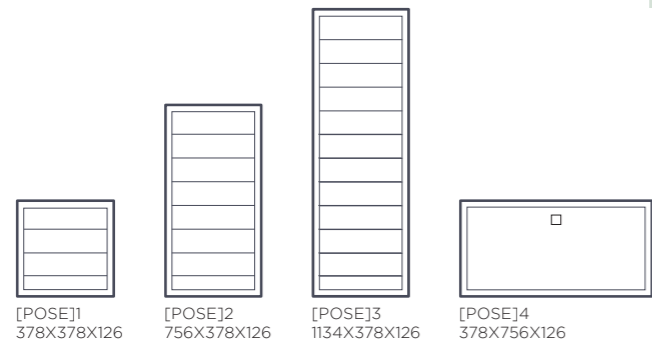

POSE

Först ut i vår konceptserie [pose] är sorterings- och exponeringsmöblen för tidsskrifter och post. Olika höjder och bredder ger möjlighet till lekfull placering med en hel ytterram i rakt mått.

Med sitt tunna djupmått fungerar [pose] väl i trånga utrymmen så som korridorer och väntrum. Kanterna är fasade i 45 grader och gavlarna är gerade för ett tunt och minimalistiskt utseende.

Måtten och uppbyggnaden av möblerna möjliggör en placering av hyllorna i både horisontell och vertikalmontering i en blandning av olika storlekar där yttermåtten ändå bildar ett gemensamt rammått.

[POSE]1 378X378X126
[POSE]2 756X378X126
[POSE]3 1134X378X126
[POSE]4 378X756X126