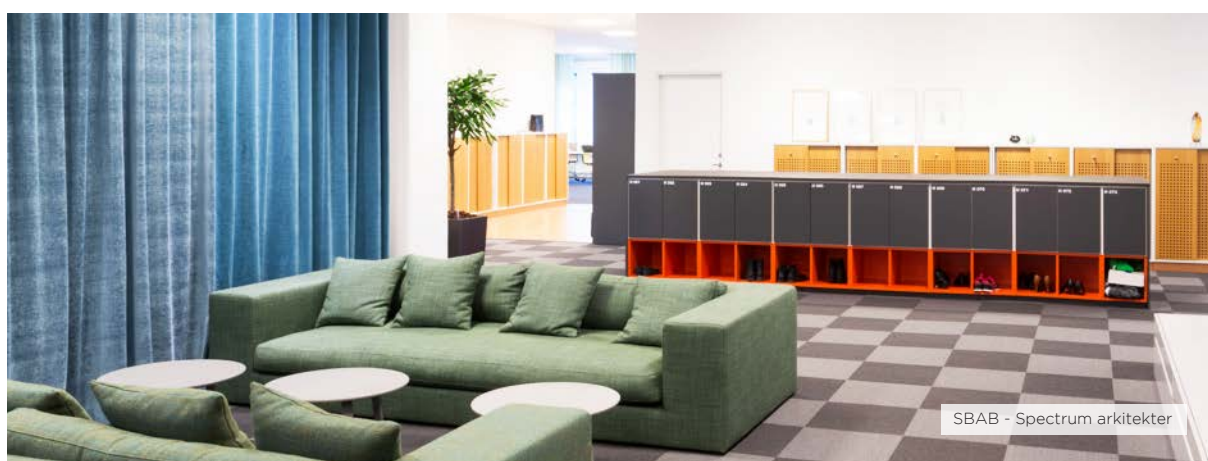

SBAB - Spectrum arkitekter

SBAB - Spectrum arkitekter

SD3/19  
1932X316X580

SD6/19  
1932X613X580

SD9/19  
1932X910X580

INVÄNDIGT MÅTT  
PÅ SKÅP:  
H: 557/589MM  
B: 278MM  
D: 562MM

ARTIKEL	BJÖRK	BOK	EK	VIT	PRIS	LACKAD	PRIS
SD3/19	35319611	35319622	35319633	35319644	3752	353196L	7563
SD6/19	35619611	35619622	35619633	35619644	6004	356196L	12006
SD9/19	35919611	35919622	35919633	35919644	8541	359196L	16877