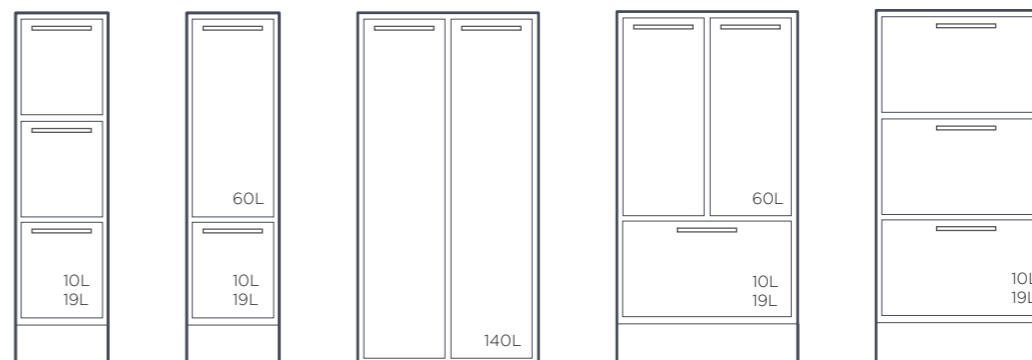

SS3/12 1142X345X580
SM3/12 1142X345X580
MS6/12 1142X613X580
SM6/12 1142X613X580
SS6/12 1142X613X580

ARTIKEL	BJÖRK	BOK	EK	VIT	PRIS	LACKAD	PRIS
SS3/12	66611611	66611622	66611633	66611644	4375	666116L	6894
SM3/12	68611611	68611622	68611633	68611644	3329	686116L	5215
MS6/12	65611611	65611622	65611633	65611644	3039	656116L	5326
SM6/12	67611611	67611622	67611633	67611644	3449	676116L	5975
SS6/12	69611611	69611622	69611633	69611644	4135	696116L	6447