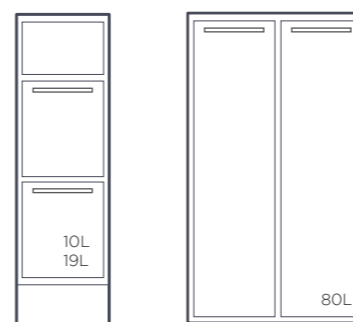

Returkärl - 190L

Returback med vagn - 90L

Wellvagn - 190L

SS3/11 1142X345X725
SM3/11 1142X345X725
MS6/11 1142X650X725

ARTIKEL	BJÖRK	BOK	EK	VIT	PRIS	LACKAD	PRIS
SS3/11	66610611	66610622	66610633	66610644	4480	666106L	6789
SM3/11	68610611	68610622	68610633	68610644	3536	686106L	5833
MS6/11	65610611	65610622	65610633	65610644	3061	656106L	5659

SS3/9 876X345X580
MS3/9 876X345X580
MS6/9 876X613X580

ARTIKEL	BJÖRK	BOK	EK	VIT	PRIS	LACKAD	PRIS
SS3/9	62610611	62610622	62610633	62610644	3676	626106L	5329
MS3/9	61610611	61610622	61610633	61610644	2118	616106L	4063
MS6/9	61609411	61609422	61609433	61609444	2595	616094L	4832