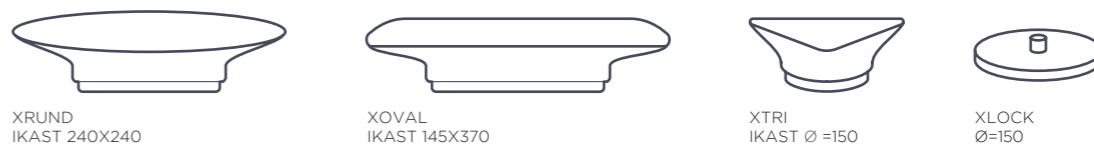

Skåpen är utrustade med push-luckor för en ren look. Skåpen rymmer kärl från 10- upp till 140-liter.

Exhibit levereras i valfri NCS-kulör med tre olika håltagningar och lackad topp. Skålarna (som är ett tillbehör) kommer i vit kulör som standard, men kan lackas i valfri NCS för att passa det specifika projektet.

Symbolerna till miljösorteringen har rostfri look och monteras enkelt med sin självhäftande baksida.

X140 1142X613X580
X90 1142X613X580
X60 1142X613X580
X19 1142X613X580

BENÄMNING	ARTIKEL	LACKAD VALFRI NCS
X140	650140L	5890
X90	650090L	6405
X60	650060L	6605
X19	650019L	6994