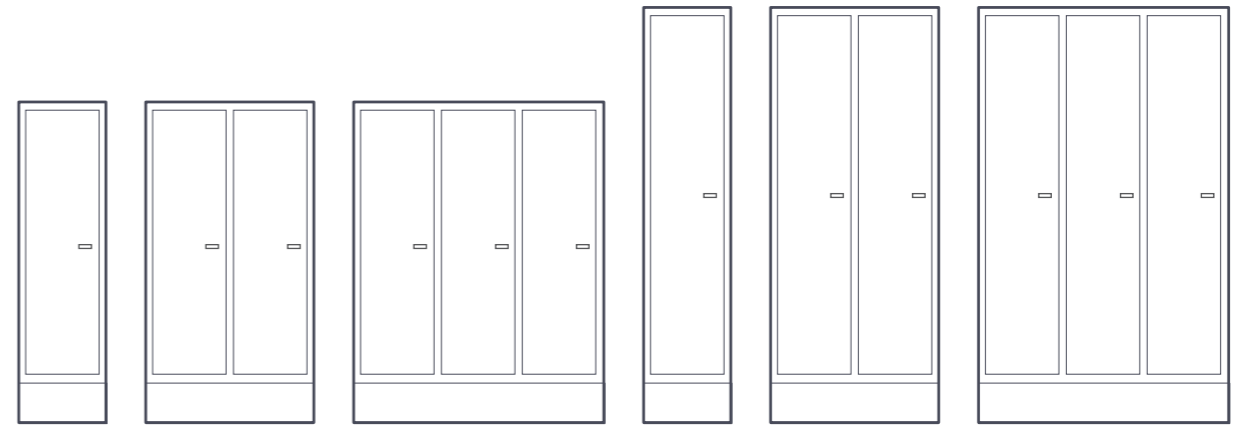

Gavlagårdarna - KS3/15 med tak

Gavlegårdarna - studio Stockholm

ARTIKEL	BJÖRK	BOK	EK	VIT	PRIS	LACKAD	PRIS
KS3/12 1228X316X580	44312611	44312622	44312633	44312644	2705	443126L	6474
KS6/12 1228X613X580	44612611	44612622	44612633	44612644	4026	446126L	8250
KS9/12 1228X910X580	44912611	44912622	44912633	44912644	5640	449126L	11816
KS3/15 1580X316X580	44315611	44315622	44315633	44315644	2809	443156L	6628
KS6/15 1580X613X580	44615611	44615622	44615633	44615644	4352	446156L	8641
KS9/15 1580X910X580	44915611	44915622	44915633	44915644	5877	449156L	12812

ARTIKEL	BJÖRK	BOK	EK	VIT	PRIS	LACKAD	PRIS
KS3/19 1932X316X580	44319611	44319622	44319633	44319644	2925	443196L	6781
KS6/19 1932X613X580	44619611	44619622	44619633	44319644	4390	446196L	8904
KS9/19 1932X910X580	44919611	44919622	44919633	44919644	6114	449196L	13166