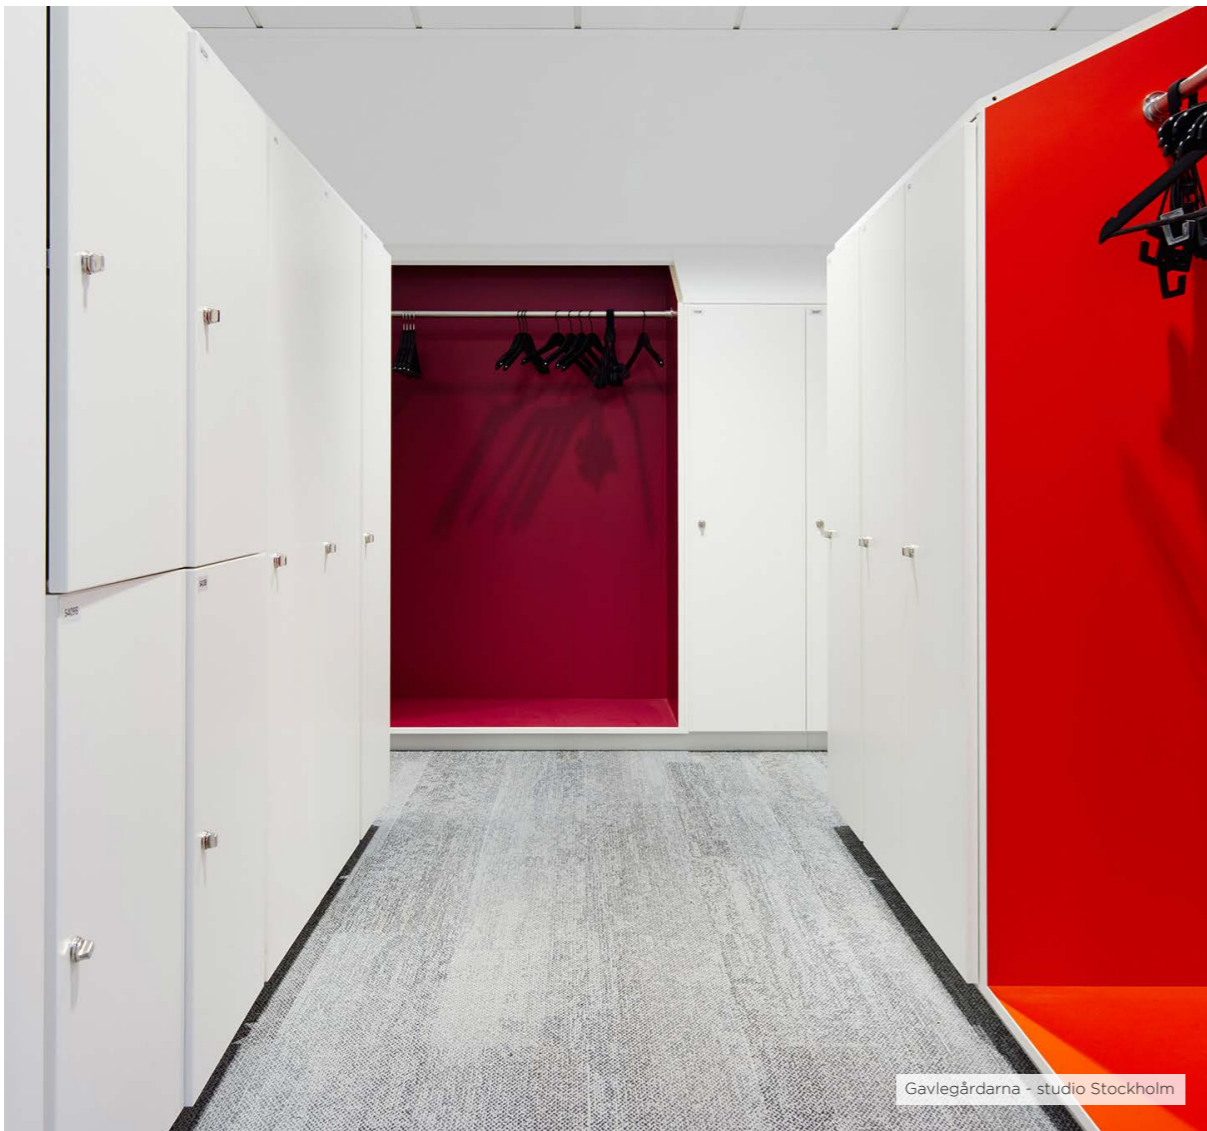

Gavlagårdarna - KS3/15 med tak

Gavlegårdarna - studio Stockholm

ARTIKEL	BJÖRK	BOK	EK	VIT	PRIS	LACKAD	PRIS
KS3/12 1228X316X580	44312611	44312622	44312633	44312644	2705	443126L	6474
KS6/12 1228X613X580	44612611	44612622	44612633	44612644	4026	446126L	8250
KS9/12 1228X910X580	44912611	44912622	44912633	44912644	5640	449126L	11816
KS3/15 1580X316X580	44315611	44315622	44315633	44315644	2809	443156L	6628
KS6/15 1580X613X580	44615611	44615622	44615633	44615644	4352	446156L	8641
KS9/15 1580X910X580	44915611	44915622	44915633	44915644	5877	449156L	12812