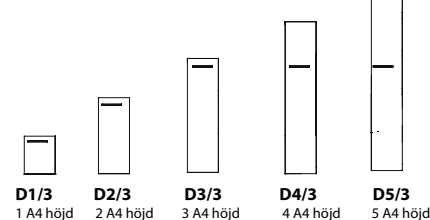

Enkeldörrar till 410-bredd (levereras som standard högerhängd)

ARTIKEL	BJÖRK	BOK	EK	VIT	PRIS	LACKAD	PRIS
D1/4	23411	23412	23413	23414	347	2341L	446
D2/4	23421	23422	23423	23424	370	2342L	605
D3/4	23431	23432	23433	23434	499	2343L	900
D4/4	23441	23442	23443	23444	613	2344L	1256
D5/4	23451	23452	23453	23454	696	2345L	1299

Pardörrar till 613-bredd

ARTIKEL	BJÖRK	BOK	EK	VIT	PRIS	LACKAD	PRIS
D1/6	23611	23612	23613	23614	594	2361L	866
D2/6	23621	23622	23623	23624	682	2362L	1022
D3/6	23631	23632	23633	23634	760	2363L	1240
D4/6	23641	23642	23643	23644	854	2364L	1626
D5/6	23651	23652	23653	23654	1020	2365L	1838

Pardörrar till 800-bredd

ARTIKEL	BJÖRK	BOK	EK	VIT	PRIS	LACKAD	PRIS
D1/8	23811	23812	23813	23814	694	2381L	892
D2/8	23821	23822	23823	23824	740	2382L	1210
D3/8	23831	23832	23833	23834	998	2383L	1800
D4/8	23841	23842	23843	23844	1226	2384L	2512
D5/8	23851	23852	23853	23854	1392	2385L	2598

Pardörrar till 910-bredd

ARTIKEL	BJÖRK	BOK	EK	VIT	PRIS	LACKAD	PRIS
D1/9	23911	23912	23913	23914	806	2391L	1027
D2/9	23921	23922	23923	23924	951	2392L	1316
D3/9	23931	23932	23933	23934	1000	2393L	1914
D4/9	23941	23942	23943	23944	1314	2394L	2642
D5/9	23951	23952	23953	23954	1495	2395L	2700

* kontakta mizetto för pris på glasdörrar

Dörr till 316 bredd