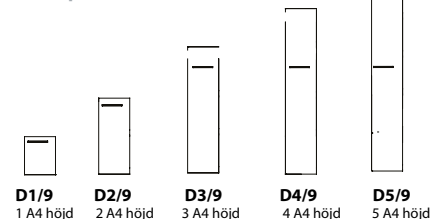

Dörr-par till 910 bredd