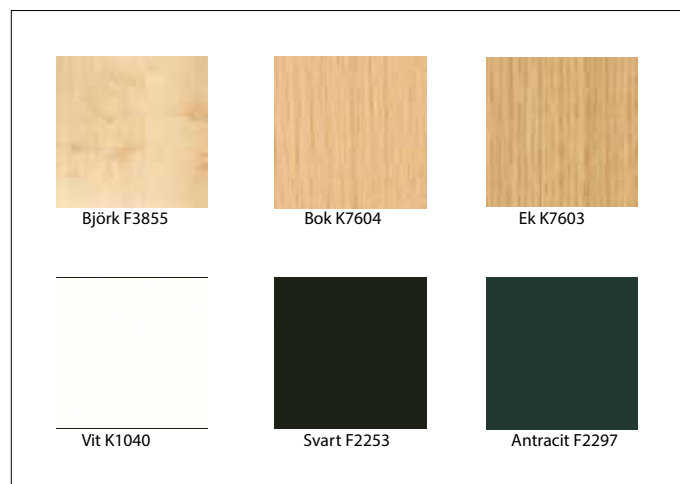

Alla bänkskivor är som standard Formica Högtryckslaminat lagd på MDF eller Spånskiva med 2 mm ABS-list rundad med radie 2. Total tjocklek på bänkskivor är 24 mm.