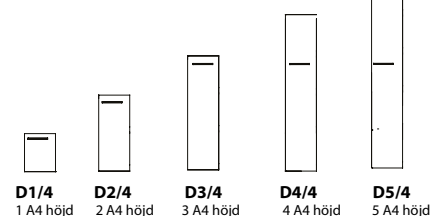

Dörr till 410 bredd